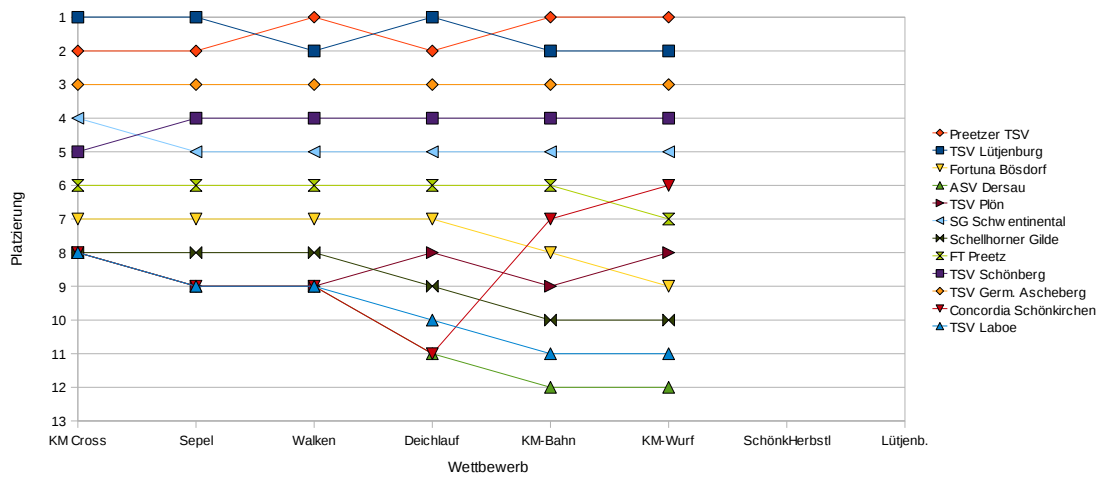

Punkteentwicklung Senioren-Cup 2009

Platzierungswechsel

Aktueller Punktestand

07.10.09

Preetzer TSV	1140
TSV Lütjenburg	875
TSV Germ. Ascheberg	683
TSV Schönberg	486
SG Schwentimental	463
Concordia Schönkirchen	257
FT Preetz	167
TSV Plön	88
Fortuna Bösdorf	27
Schellhorner Gilde	11
TSV Laboe	9
ASV Dersau	0