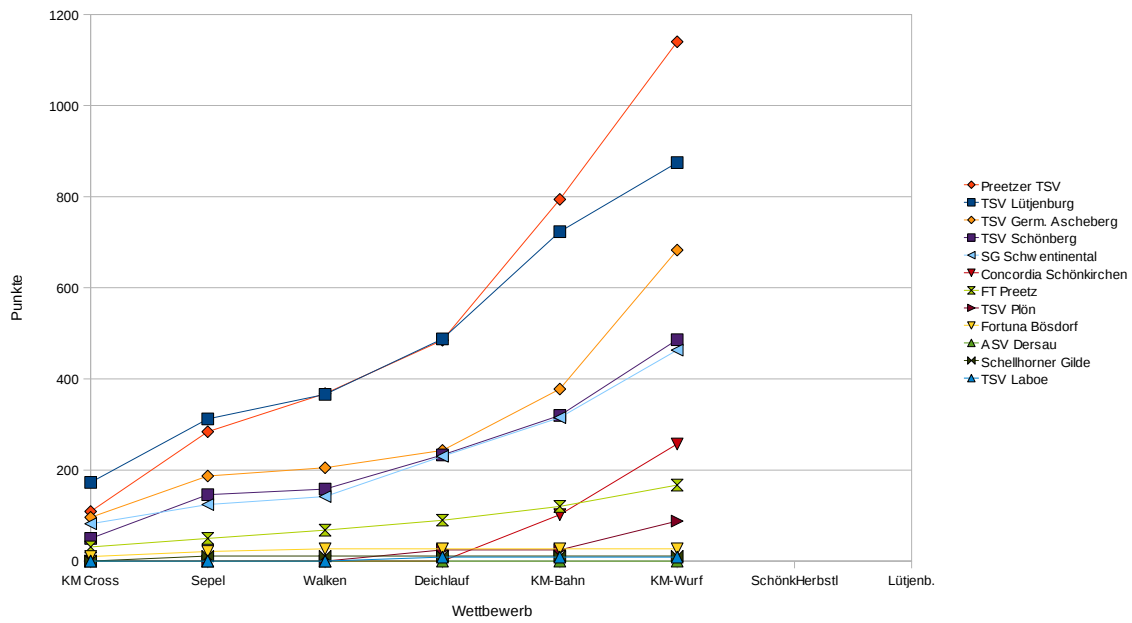

Punkteentwicklung Senioren-Cup 2009

Platzierungswechsel

Aktueller Punktestand

07.10.09

Preetzer TSV	1140
TSV Lütjenburg	875
TSV Germ. Ascheberg	683
TSV Schönberg	486
SG Schwentimental	463
Concordia Schönkirchen	257
FT Preetz	167
TSV Plön	88
Fortuna Bösdorf	27
Schellhorner Gilde	11
TSV Laboe	9
ASV Dersau	0