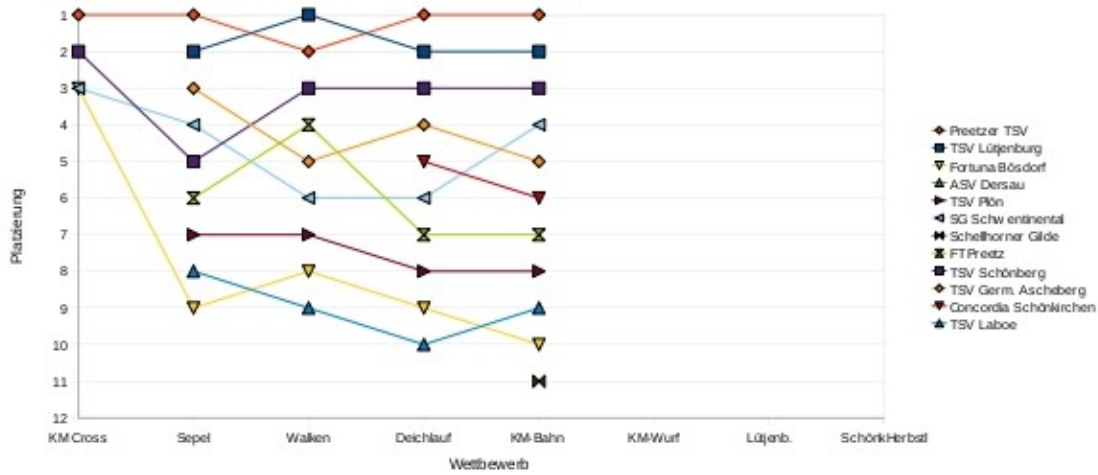

## Punkteentwicklung

Senioren-Cup 2010

## Platzierungswechsel

### Aktueller Punktstand

19.12.10

Preetzer TSV	1012
TSV Lütjenburg	643
TSV Germ. Ascheberg	298
TSV Schönberg	624
SG Schwentimental	416
Concordia Schönkirchen	177
FT Preetz	154
TSV Plün	104
Fortuna Bösdorf	43
Schellhorner Gilde	11
TSV Laboe	72